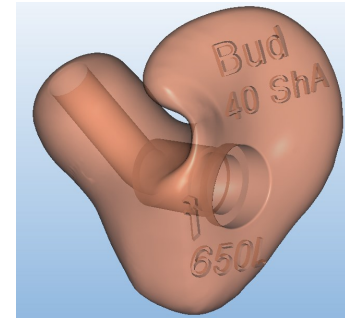

Modell Budget : 495 kr/par

Samma som Basic men **utan** lack.
Inget färgval: Röd-höger / Svart-vänster